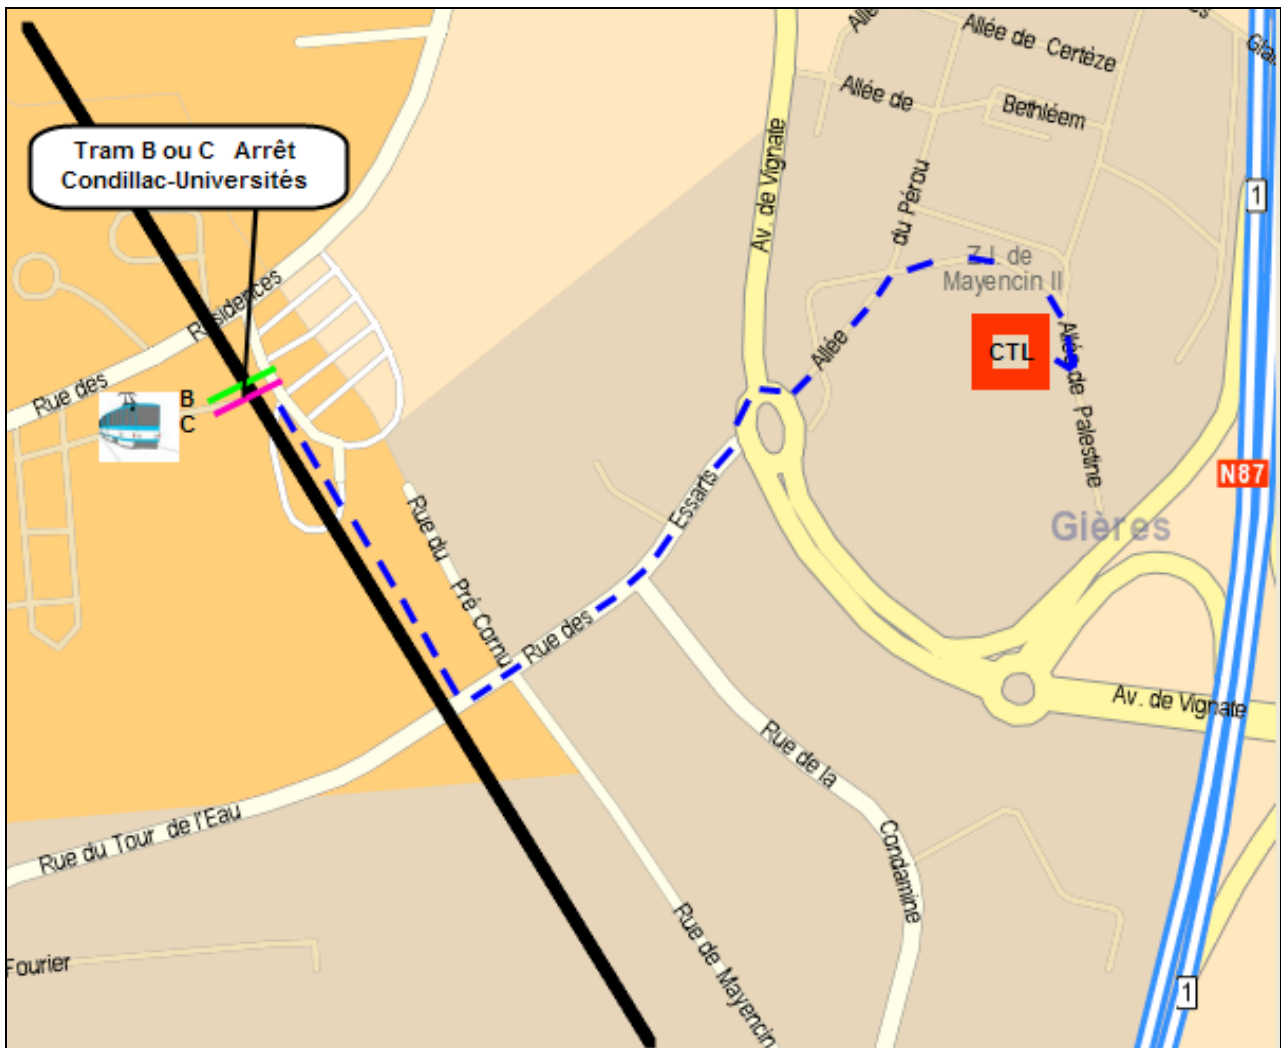

Plan d'accès à la plateforme d'expérimentation DOMUS

Adresse géographique (à utiliser pour les GPS) : 7, allée de Palestine 38610 Gières

Accès en transport en commun :

- Prendre le Tram B, direction «Gières - Plaine des sports», ou le Tram C, direction « Condillac - Universités » et descendre à l'arrêt « Condillac - Universités » (20 minutes environ du centre ville de Grenoble)
- A l'arrêt « Condillac - Universités », suivre le trajet en pointillés du plan ci-dessous (6 minutes environ à pied)

Itinéraire piéton à partir de l'arrêt Tram "Condillac-Universités" (en bleu)