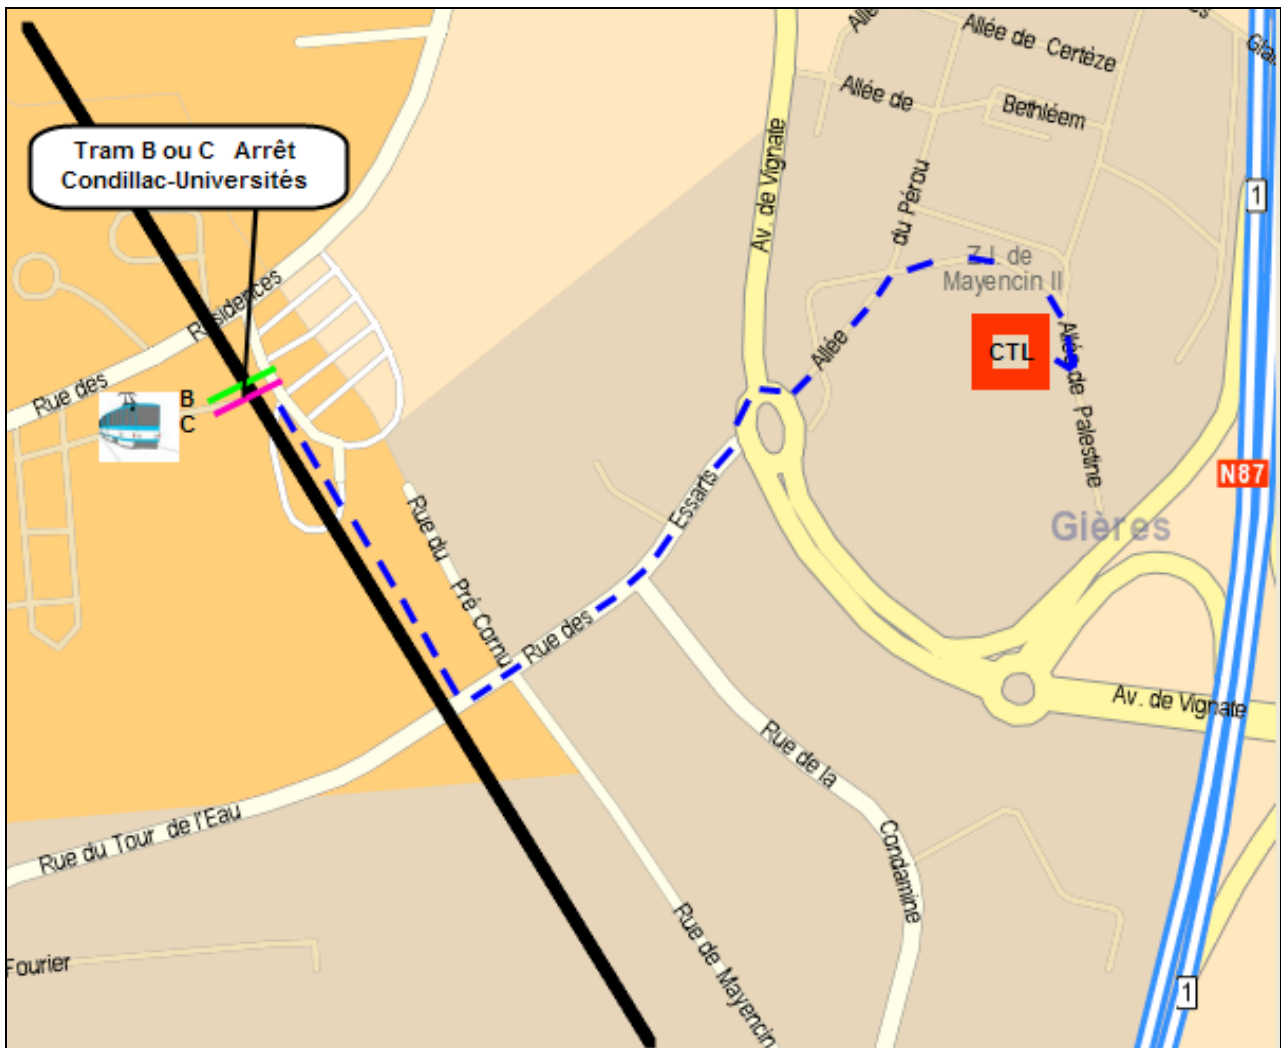

## Plan d'accès à la plateforme d'expérimentation de DOMUS

Adresse géographique : 7, allée de Palestine 38610 Gières

Accès en transport en commun :

- Prendre le Tram B, direction «Gières - Plaine des sports», ou le Tram C, direction « Condillac - Universités » et descendre à l'arrêt « Condillac - Universités » (20 minutes environ du centre ville de Grenoble)
- A l'arrêt « Condillac - Universités », suivre le trajet en pointillés du plan ci-dessous (6 minutes environ à pied)

Itinéraire piéton à partir de l'arrêt Tram "Condillac-Universités" (en bleu)

## Accès en voiture :

En venant par la rocade Sud, prendre la sortie 1 (Domaine Universitaire) et suivre l'itinéraire ci-dessous.

Itinéraire voiture à partir de la sortie de la rocade Sud

## Accès au bâtiment :

Le bâtiment qui abrite la plateforme DOMUS est le « CTL » (Centre des Technologies du Logiciel), seul bâtiment de briques rouges aux alentours (voir photo ci-contre). Son entrée est située en face de l'hôtel 1<sup>ère</sup> Classe.